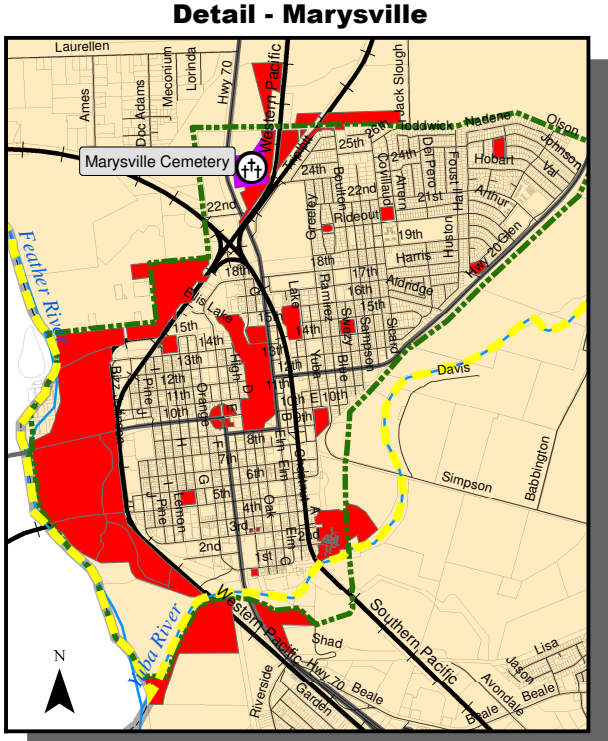

# Parks and Cemeteries Yuba County

<p><b>Legend</b></p> <ul style="list-style-type: none"> <li><span style="display: inline-block; width: 15px; height: 10px; background-color: #90EE90; border: 1px solid black; margin-right: 5px;"></span> Wheatland Cemetery District</li> <li><span style="display: inline-block; width: 15px; height: 10px; background-color: #FFB6C1; border: 1px solid black; margin-right: 5px;"></span> Smartville Cemetery District</li> <li><span style="display: inline-block; width: 15px; height: 10px; background-color: #DDA0DD; border: 1px solid black; margin-right: 5px;"></span> Marysville Cemetery District</li> <li><span style="display: inline-block; width: 15px; height: 10px; background-color: #ADD8E6; border: 1px solid black; margin-right: 5px;"></span> Peoria Cemetery District</li> <li><span style="display: inline-block; width: 15px; height: 10px; background-color: #BDB76B; border: 1px solid black; margin-right: 5px;"></span> Browns Valley Cemetery District</li> <li><span style="display: inline-block; width: 15px; height: 10px; background-color: #FFFF00; border: 1px solid black; margin-right: 5px;"></span> Strawberry Valley Cemetery District</li> <li><span style="display: inline-block; width: 15px; height: 10px; background-color: #FFD700; border: 1px solid black; margin-right: 5px;"></span> Keystone Cemetery District</li> <li><span style="display: inline-block; width: 15px; height: 10px; background-color: #3CB371; border: 1px solid black; margin-right: 5px;"></span> Upham Cemetery District</li> <li><span style="display: inline-block; width: 15px; height: 10px; background-color: #8A2BE2; border: 1px solid black; margin-right: 5px;"></span> Camptonville Cemetery District</li> <li><span style="display: inline-block; width: 15px; height: 10px; background-color: #6495ED; border: 1px solid black; margin-right: 5px;"></span> Brownsville Cemetery District</li> <li><span style="display: inline-block; width: 15px; height: 10px; background-color: #FF0000; border: 1px solid black; margin-right: 5px;"></span> Park Facilities</li> </ul>	<ul style="list-style-type: none"> <li><span style="display: inline-block; width: 15px; height: 10px; border: 1px dashed black; margin-right: 5px;"></span> Olivehurst Public Utility District</li> <li><span style="display: inline-block; width: 15px; height: 10px; border: 1px dashed black; margin-right: 5px;"></span> Spenceville Wildlife Area</li> <li><span style="display: inline-block; width: 15px; height: 10px; border: 1px solid black; margin-right: 5px;"></span> City Of Wheatland</li> <li><span style="display: inline-block; width: 15px; height: 10px; border: 1px dashed black; margin-right: 5px;"></span> City Of Wheatland Sphere Of Influence</li> <li><span style="display: inline-block; width: 15px; height: 10px; border: 1px dashed black; margin-right: 5px;"></span> City Of Marysville</li> <li><span style="display: inline-block; width: 15px; height: 10px; border: 1px dashed black; margin-right: 5px;"></span> Marysville - Primary Sphere Of Influence</li> <li><span style="display: inline-block; width: 15px; height: 10px; border: 1px dashed black; margin-right: 5px;"></span> River Highlands Community Service District</li> </ul>	<p style="text-align: center;"><b>Parks and Cemeteries Yuba County</b></p> <p style="text-align: center;"><b>Yuba County Information Technology - GIS Drawn By: J. Henry Date: 05/14/08 File: YubaParkscem0514.mxd</b></p>
--	---	--